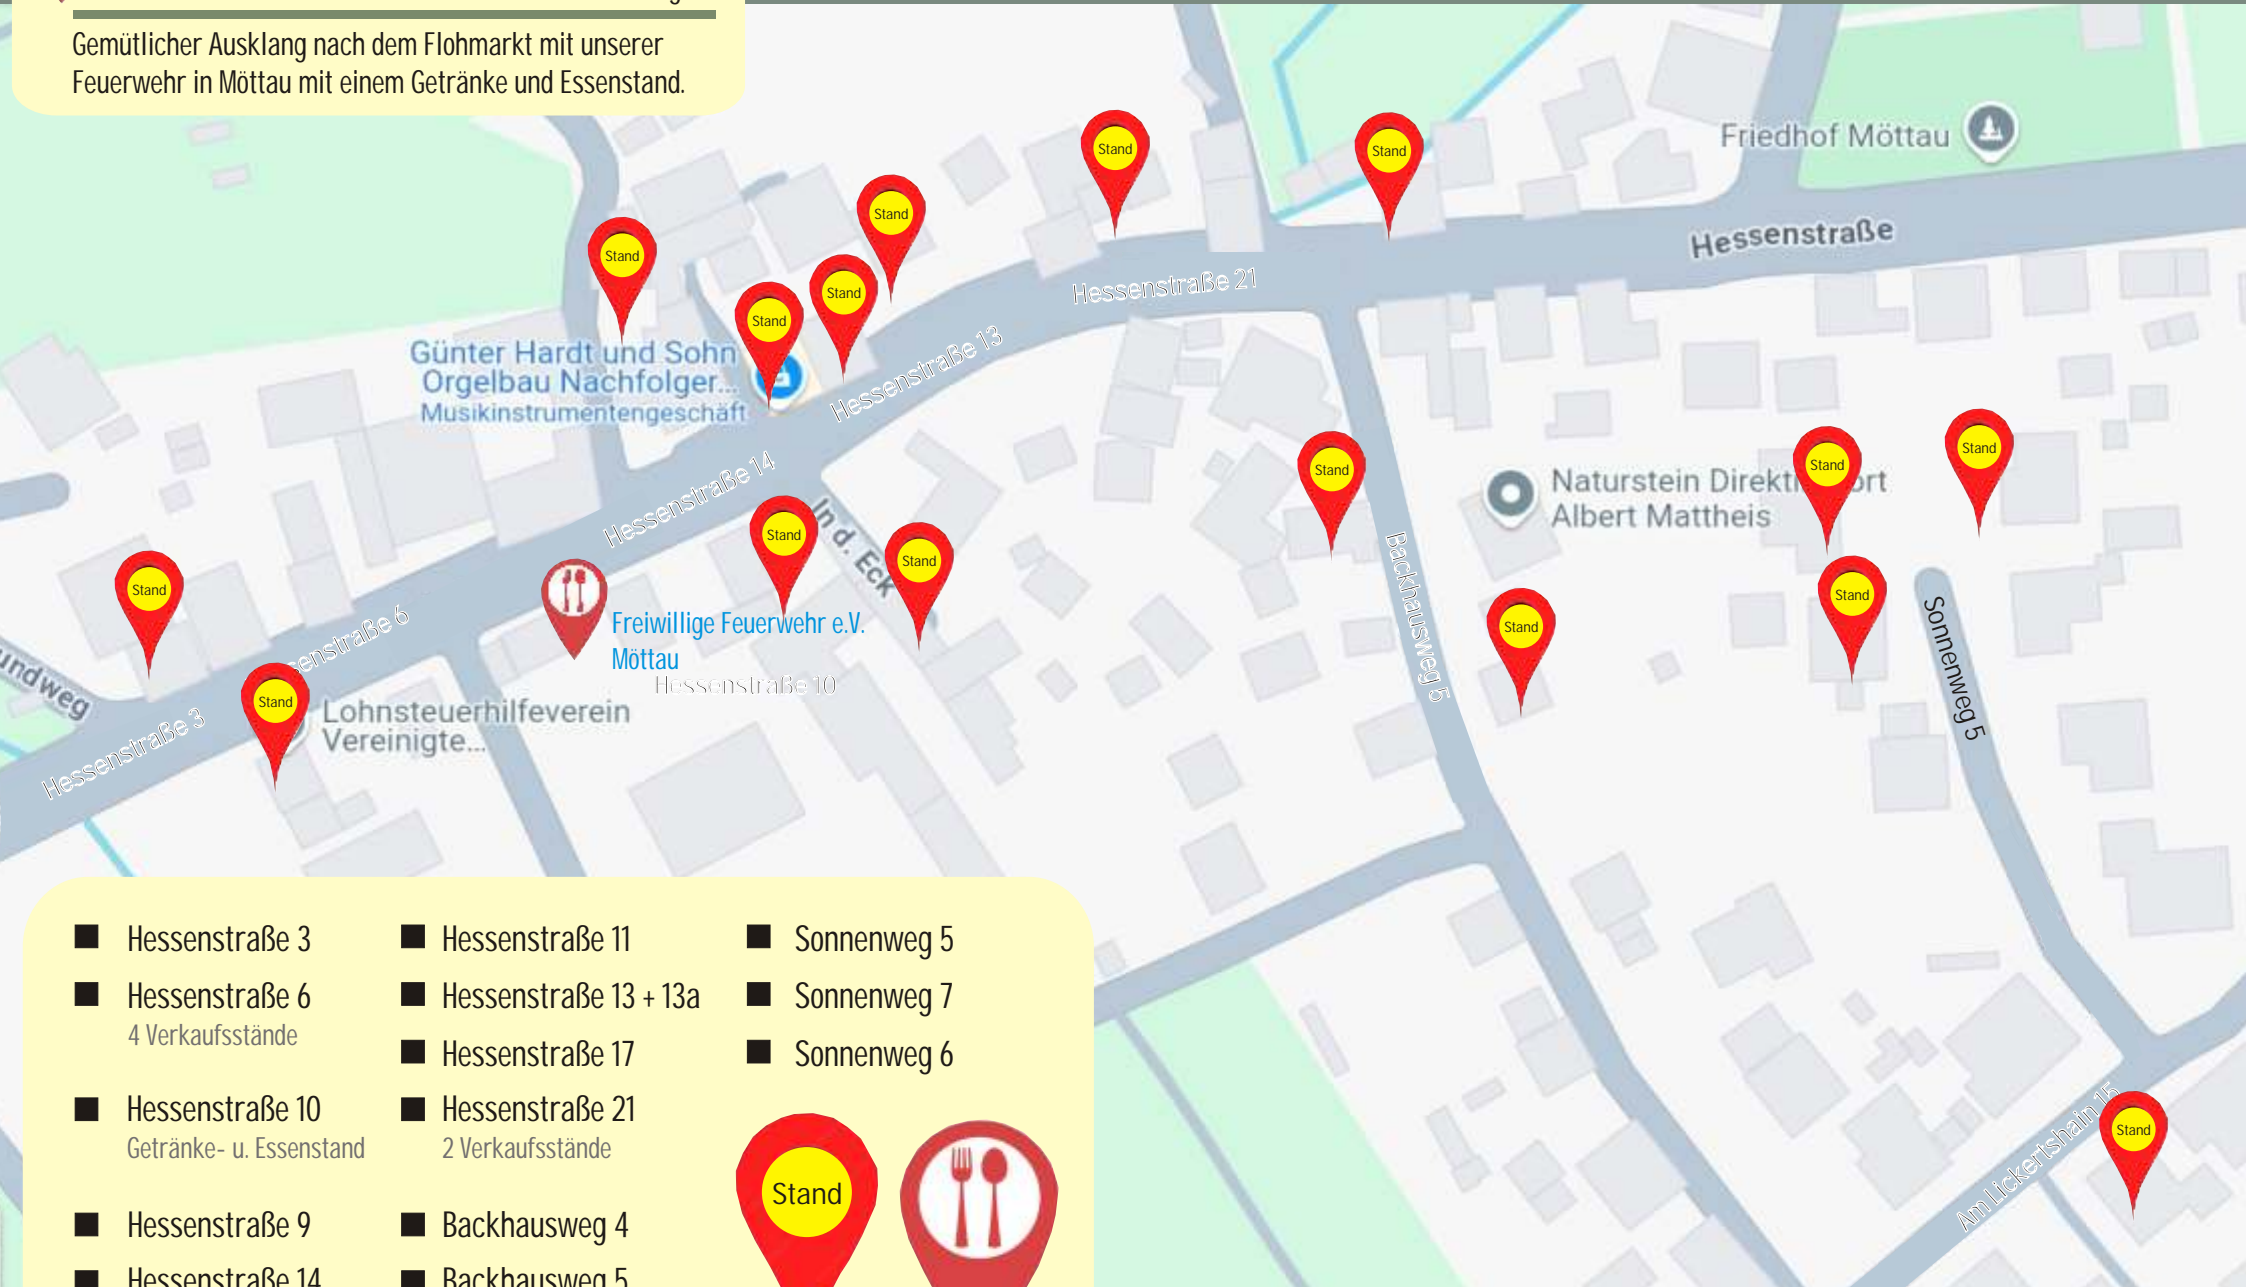

Alle Gäste des Hofflohmart sind herzlich bei unserer Freiwilligen Feuerwehr eingeladen, sich zu stärken und eine erfrischende Pause von den Flohmarkt einzulegen.

Gemütlicher Ausklang nach dem Flohmarkt mit unserer Feuerwehr in Möttau mit einem Getränke und Essenstand.

# LAGEPLAN - MÖTTAUER HOFFLOHMARKT - 10.05.2025

- |  |                         |               |
|--|-------------------------|---------------|
| ■ Hessenstraße 3                             | ■ Hessenstraße 11       | ■ Sonnenweg 5 |
| ■ Hessenstraße 6<br>4 Verkaufsstände         | ■ Hessenstraße 13 + 13a | ■ Sonnenweg 7 |
| ■ Hessenstraße 10<br>Getränke- u. Essenstand | ■ Hessenstraße 17       | ■ Sonnenweg 6 |
| ■ Hessenstraße 9                             | ■ Backhausweg 4         |               |
| ■ Hessenstraße 14                            | ■ Backhausweg 5         |               |
| ■ In der Eck 2<br>3 Verkaufsstände           | ■ Am Lickertshain 15    |               |

Alle weitere Informationen unter:  
[www.moettau-ist-schoen.de](http://www.moettau-ist-schoen.de)